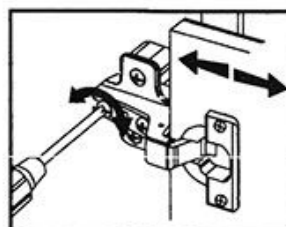

СВІТ МЕБЛІВ

Інструкція монтажу Модульна система "Сакура"

Шафа 2Д Ш Ск

Габаритні розміри:

Ширина: 1000мм, висота: 2100мм, глибина: 460мм.

Шафа 2Д Ш Ск

СВІТ МЕБЛІВ

№ п/п	Назва деталей	Кільк.	Довжина	Ширина
1	л. п. Боковина	2 шт.	2084	420
2	Стіюка	1 шт.	1733	420
3	Стіюка	1 шт.	239	420
4	Дах	1 шт.	1000	458
5	Дно	1 шт.	928	420
6	Основа	1 шт.	928	420
7	Полка	8 шт.	456	414
8	Царга	1 шт.	928	80
9	Дверка	1 шт.	1738	477
10	Дверка-вітрина	1 шт.	1738	477
11	Фронт шух.	2 шт.	477	260
12	Боковина шух.	4 шт.	400	180
13	Стяжка шух.	2 шт.	398	180
14	ДВП	2 шт.	426	402
15	ДВП	2 шт.	1761	477
16	Скло	1 шт.	940	385
17	Скло	1 шт.	680	385