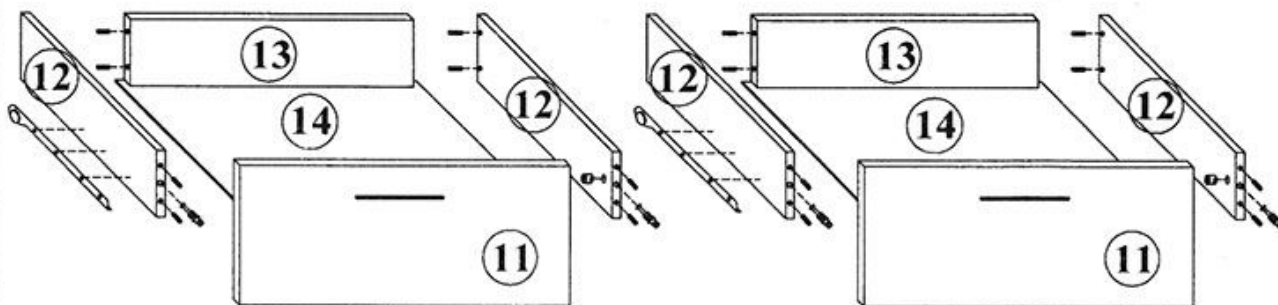

СВІТ МЕБЛІВ

Інструкція монтажу Модульна система "Сакура"

Шафа 2Д Ш Ск

Габаритні розміри:

Ширина: 1000мм, висота: 2100мм, глибина: 460мм.

Шафа 2Д Ш Ск

СВІТ МЕБЛІВ

№ п/п	Назва деталей	Кільк.	Довжина	Ширина
1	л. п. Боковина	2 шт.	2084	420
2	Стіюка	1 шт.	1733	420
3	Стіюка	1 шт.	239	420
4	Дах	1 шт.	1000	458
5	Дно	1 шт.	928	420
6	Основа	1 шт.	928	420
7	Полка	8 шт.	456	414
8	Царга	1 шт.	928	80
9	Дверка	1 шт.	1738	477
10	Дверка-вітрина	1 шт.	1738	477
11	Фронт шух.	2 шт.	477	260
12	Боковина шух.	4 шт.	400	180
13	Стяжка шух.	2 шт.	398	180
14	ДВП	2 шт.	426	402
15	ДВП	2 шт.	1761	477
16	Скло	1 шт.	940	385
17	Скло	1 шт.	680	385