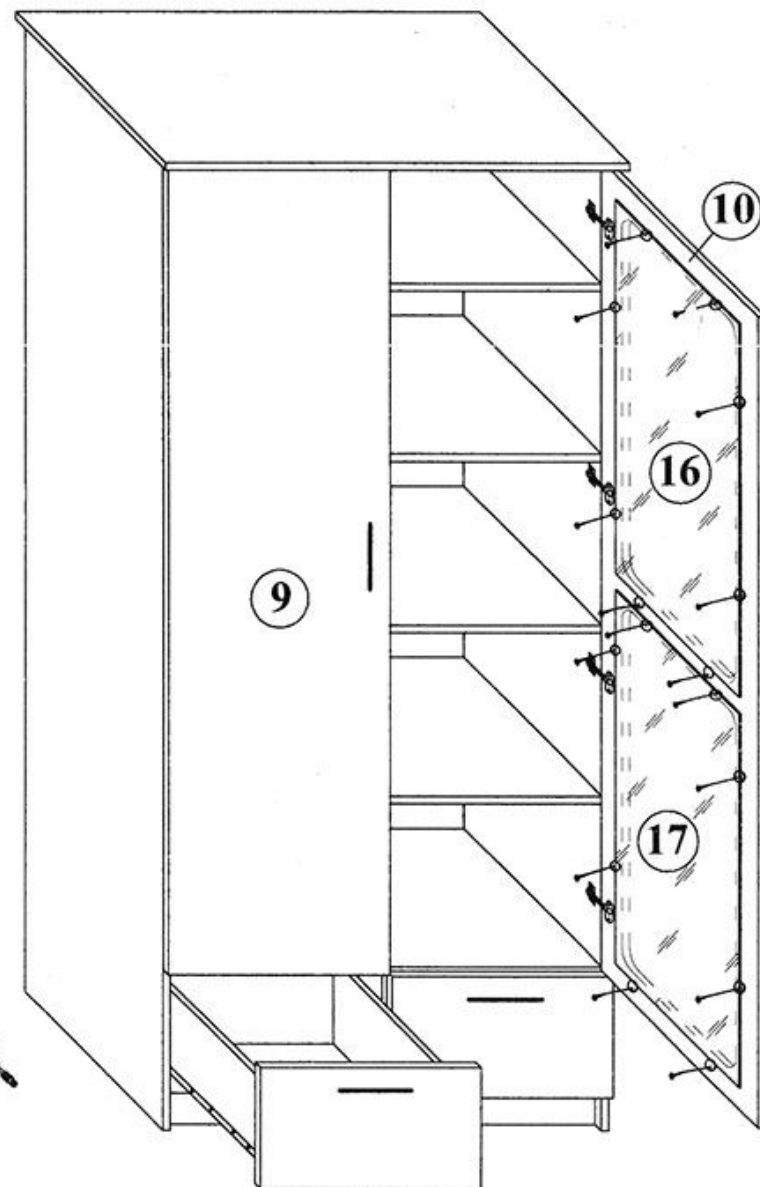

СВІТ МЕБЛІВ

Інструкція монтажу Модульна система "Сакура"

Шафа 2Д Ш Ск

Габаритні розміри:

Ширина: 1000мм, висота: 2100мм, глибина: 460мм.

Шафа 2Д Ш Ск

СВІТ МЕБЛІВ

№ п/п	Назва деталей	Кільк.	Довжина	Ширина
1	л. п. Боковина	2 шт.	2084	420
2	Стіюка	1 шт.	1733	420
3	Стіюка	1 шт.	239	420
4	Дах	1 шт.	1000	458
5	Дно	1 шт.	928	420
6	Основа	1 шт.	928	420
7	Полка	8 шт.	456	414
8	Царга	1 шт.	928	80
9	Дверка	1 шт.	1738	477
10	Дверка-вітрина	1 шт.	1738	477
11	Фронт шух.	2 шт.	477	260
12	Боковина шух.	4 шт.	400	180
13	Стяжка шух.	2 шт.	398	180
14	ДВП	2 шт.	426	402
15	ДВП	2 шт.	1761	477
16	Скло	1 шт.	940	385
17	Скло	1 шт.	680	385