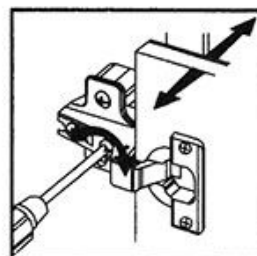

СВІТ МЕБЛІВ

Інструкція монтажу Модульна система "Сакура"

Шафа 2Д Ш Ск

Габаритні розміри:

Ширина: 1000мм, висота: 2100мм, глибина: 460мм.

Шафа 2Д Ш Ск

СВІТ МЕБЛІВ

№ п/п	Назва деталей	Кільк.	Довжина	Ширина
1	л. п. Боковина	2 шт.	2084	420
2	Стіюка	1 шт.	1733	420
3	Стіюка	1 шт.	239	420
4	Дах	1 шт.	1000	458
5	Дно	1 шт.	928	420
6	Основа	1 шт.	928	420
7	Полка	8 шт.	456	414
8	Царга	1 шт.	928	80
9	Дверка	1 шт.	1738	477
10	Дверка-вітрина	1 шт.	1738	477
11	Фронт шух.	2 шт.	477	260
12	Боковина шух.	4 шт.	400	180
13	Стяжка шух.	2 шт.	398	180
14	ДВП	2 шт.	426	402
15	ДВП	2 шт.	1761	477
16	Скло	1 шт.	940	385
17	Скло	1 шт.	680	385