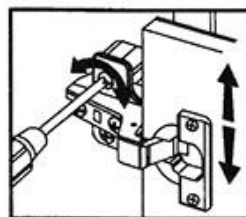

СВІТ МЕБЛІВ

Інструкція монтажу Модульна система "Сакура"

Шафа 2Д Ш Ск

Габаритні розміри:

Ширина: 1000мм, висота: 2100мм, глибина: 460мм.

Шафа 2Д Ш Ск

СВІТ МЕБЛІВ

№ п/п	Назва деталей	Кільк.	Довжина	Ширина
1	л. п. Боковина	2 шт.	2084	420
2	Стіюка	1 шт.	1733	420
3	Стіюка	1 шт.	239	420
4	Дах	1 шт.	1000	458
5	Дно	1 шт.	928	420
6	Основа	1 шт.	928	420
7	Полка	8 шт.	456	414
8	Царга	1 шт.	928	80
9	Дверка	1 шт.	1738	477
10	Дверка-вітрина	1 шт.	1738	477
11	Фронт шух.	2 шт.	477	260
12	Боковина шух.	4 шт.	400	180
13	Стяжка шух.	2 шт.	398	180
14	ДВП	2 шт.	426	402
15	ДВП	2 шт.	1761	477
16	Скло	1 шт.	940	385
17	Скло	1 шт.	680	385